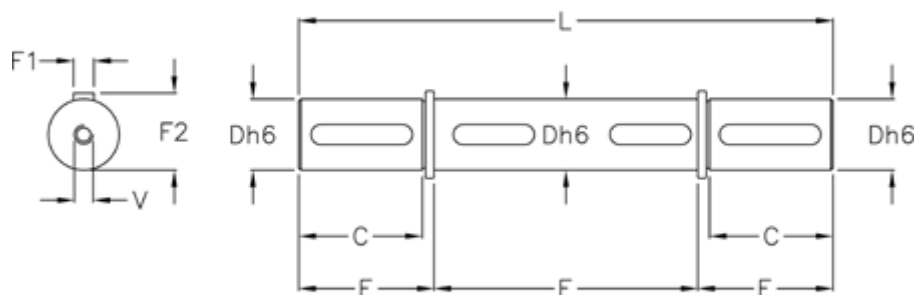

Varenummer: 392921002
Beskrivelse: Dobbelt aksel for VF 210

Mål

Betegnelse = Dobbelt aksel for VF 210	V = M20x50
C = 130	
D = 90	
E = 140.00	
F = 260	
F1 = 25	
F2 = 95.0	
M = 540.0	